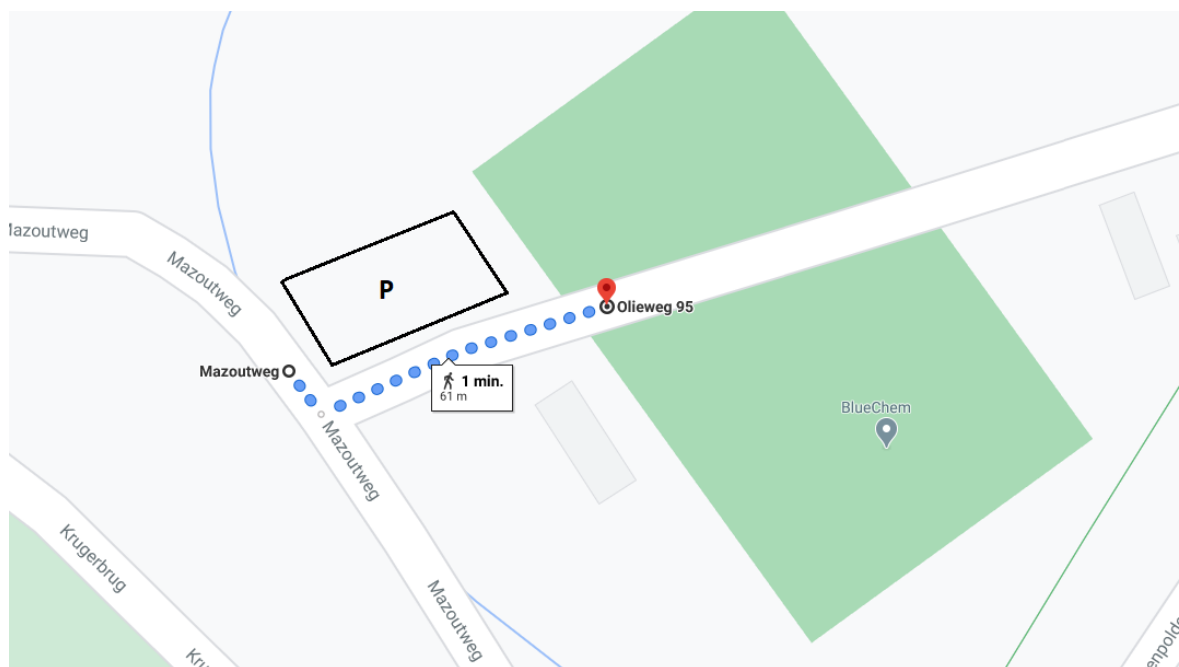

BlueChem

INCUBATOR VOOR DUURZAME CHEMIE

Locatie

BlueChem is gesitueerd op het eco-effectieve bedrijventerrein Blue Gate Antwerp.

Adres: Olieweg 95, 2020 Antwerpen

Let op! De straten op de site zijn recent heraangelegd. Mogelijks geeft je GPS nog niet het juiste adres.

TIP: Google Maps en Waze geven het juiste adres als je navigeert op 'BlueChem'.

Bereikbaarheid

Auto

Tegenover het BlueChem-gebouw bevindt zich een private parking. Je kan de parking bereiken via het rond punt aan Mazoutweg. Bij de bareel bel je aan bij 'BlueChem'. Ons onthaal opent de bareel tussen de werkuren (ma-do: 8.30u – 17.00u, vr: 8.30u – 16.00u). De parking afrijden is te allen tijde mogelijk.

stop *Legeweg* (buslijn 13/14): 10 minuten wandelen

stop *Hoboken Waaslandstraat* (buslijn 13/14): 10 minuten wandelen